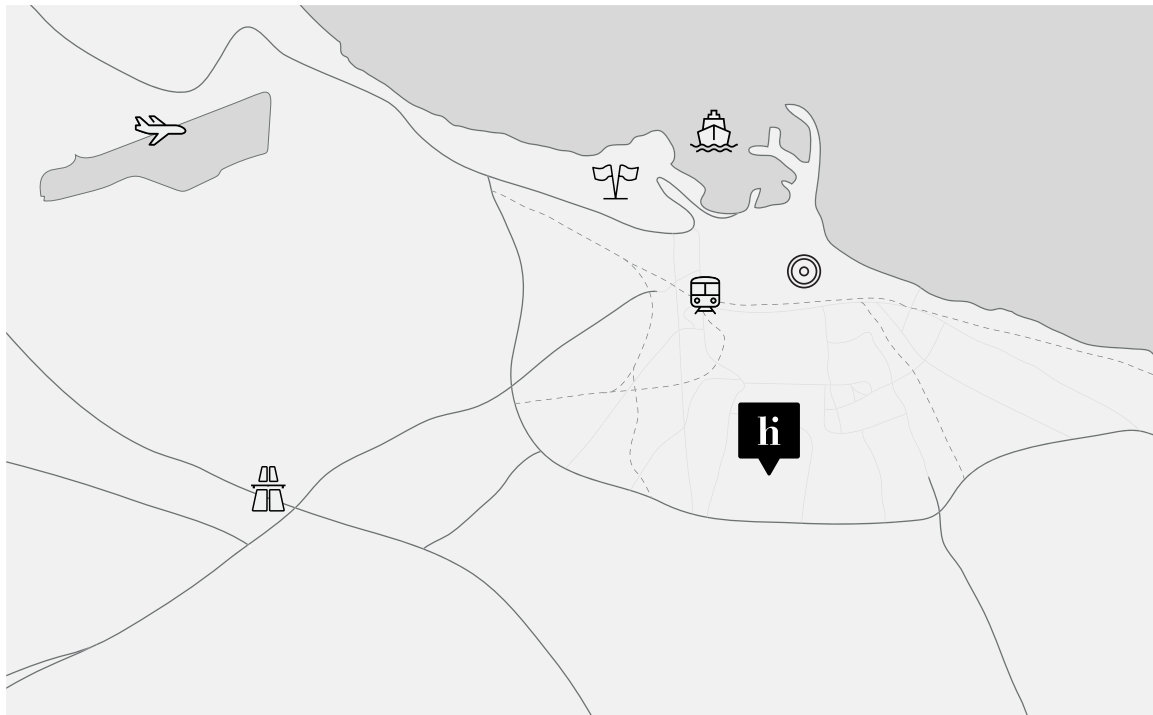

aeroporto. centro città. dintorni.

Vivi Bari appieno! Di giorno, dall'HI Hotel sei vicino alla sede della Procura della Repubblica di Bari e alle sedi centrali e agli uffici delle più grandi aziende. Poggiofranco è il cuore pulsante di Bari: scopriilo, vivilo!

centro città.

15 min - 4 km

aeroporto di bari.

15 min - 16 km

fiera del levante.

13 min - 8 km

porto di bari.

15 min - 9 km

stazione centrale.

10 min - 3 km

autostrada A14.

9 min - 6 km

address.

Via Don Guanella, 15/L

70124 Bari
Puglia / Italy

email.