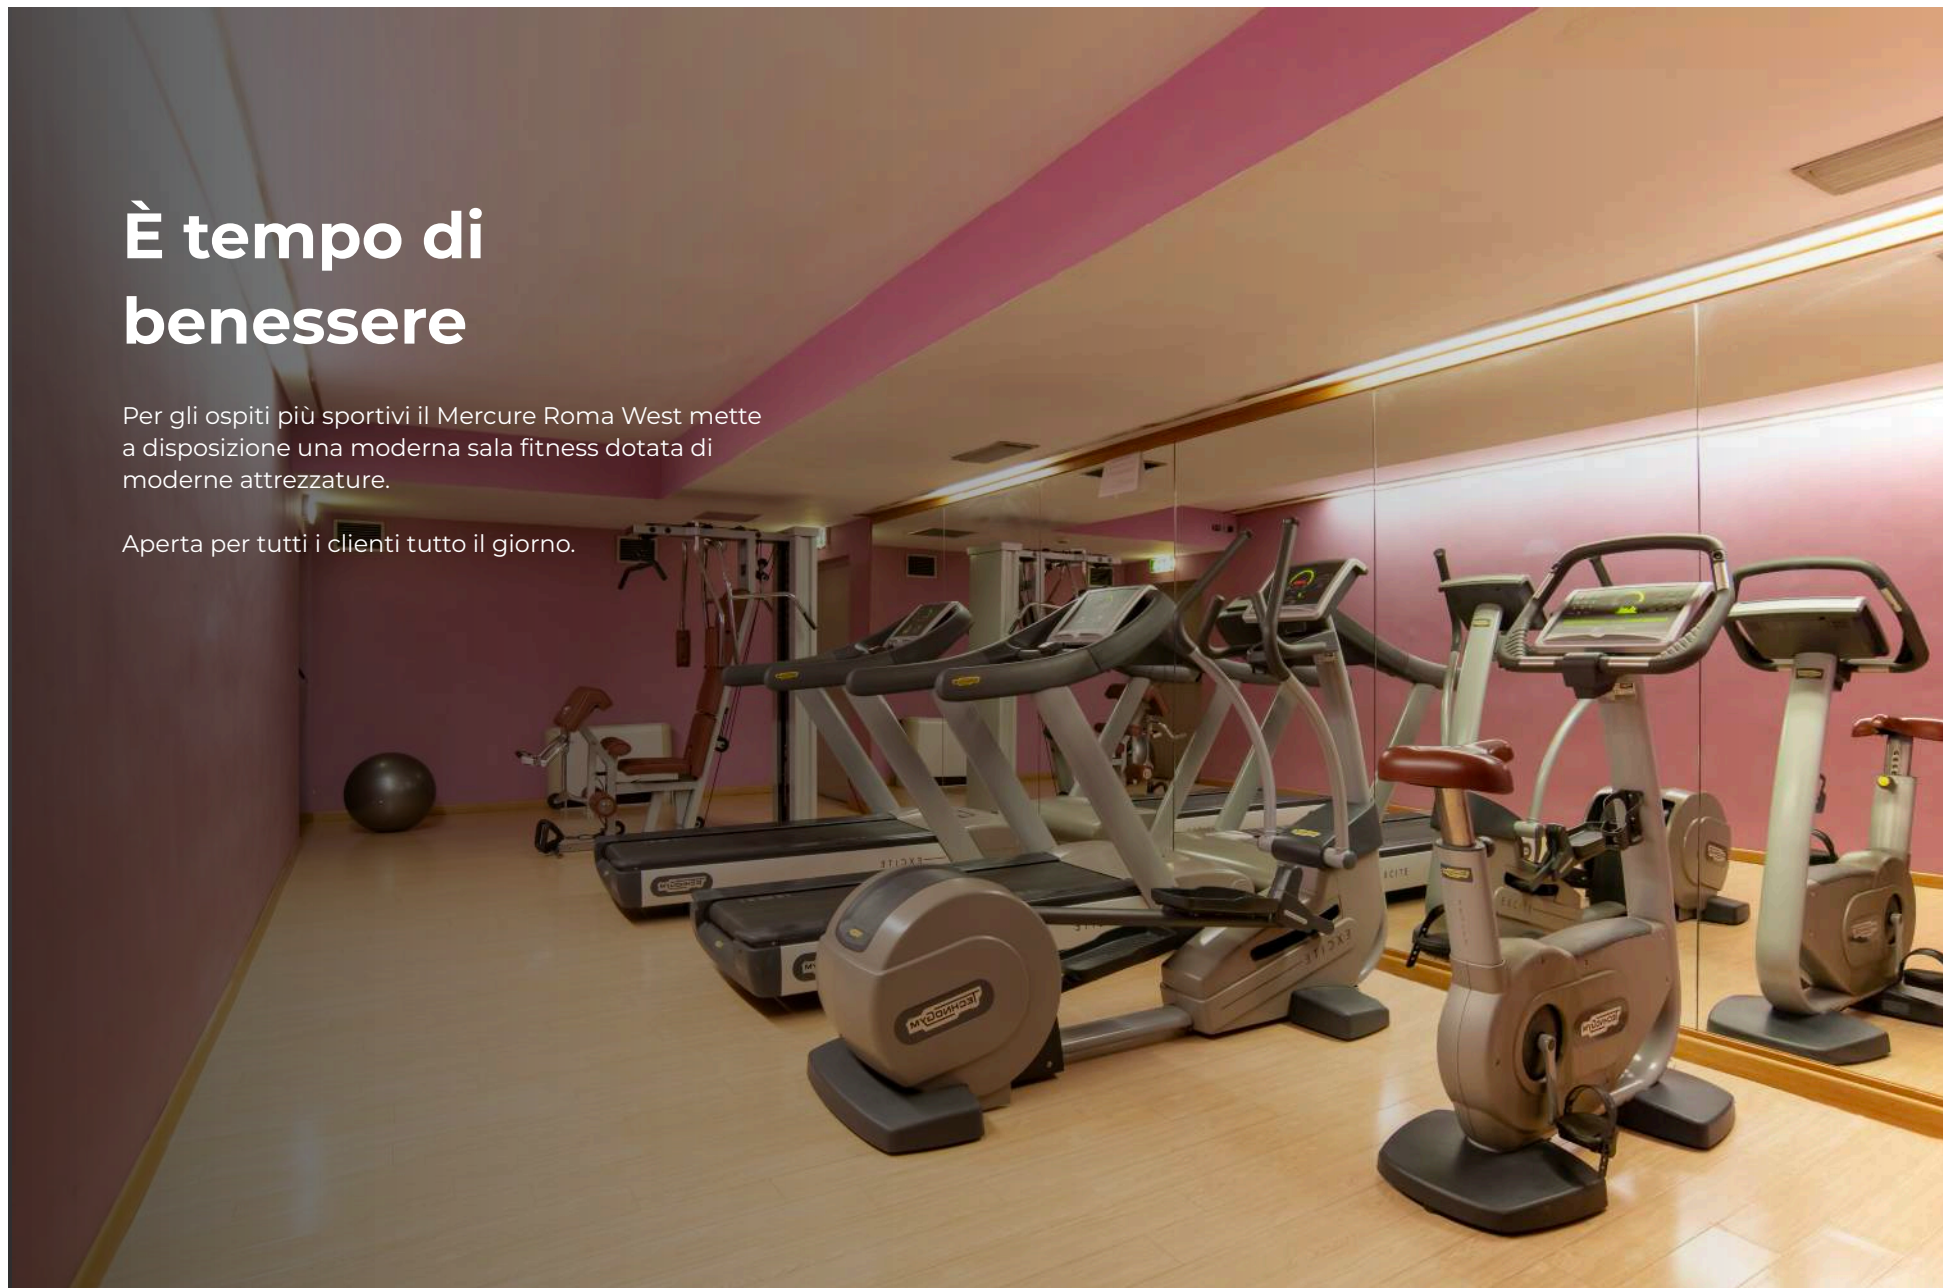

Prima o dopo cena, è imperdibile l'occasione di gustare un drink preparato con passione dai bartender del Bar Divinus.

RISTORANTE
MCHEF
RESTAURANT

EVERY DAY
12.30 — 23.00

BAR
DIVINUS

10.30 - 23.00

È tempo di benessere

Per gli ospiti più sportivi il Mercure Roma West mette a disposizione una moderna sala fitness dotata di moderne attrezzature.

Aperta per tutti i clienti tutto il giorno.

Diamo spazio ai tuoi progetti

Ampli e luminosi spazi renderanno piacevoli e più efficienti i tuoi eventi. Le nostre 15 sale modulabili, tutte con luce naturale, sono per antonomasia i luoghi delle decisioni importanti. Le idee diventano progetti e i progetti diventano realtà.