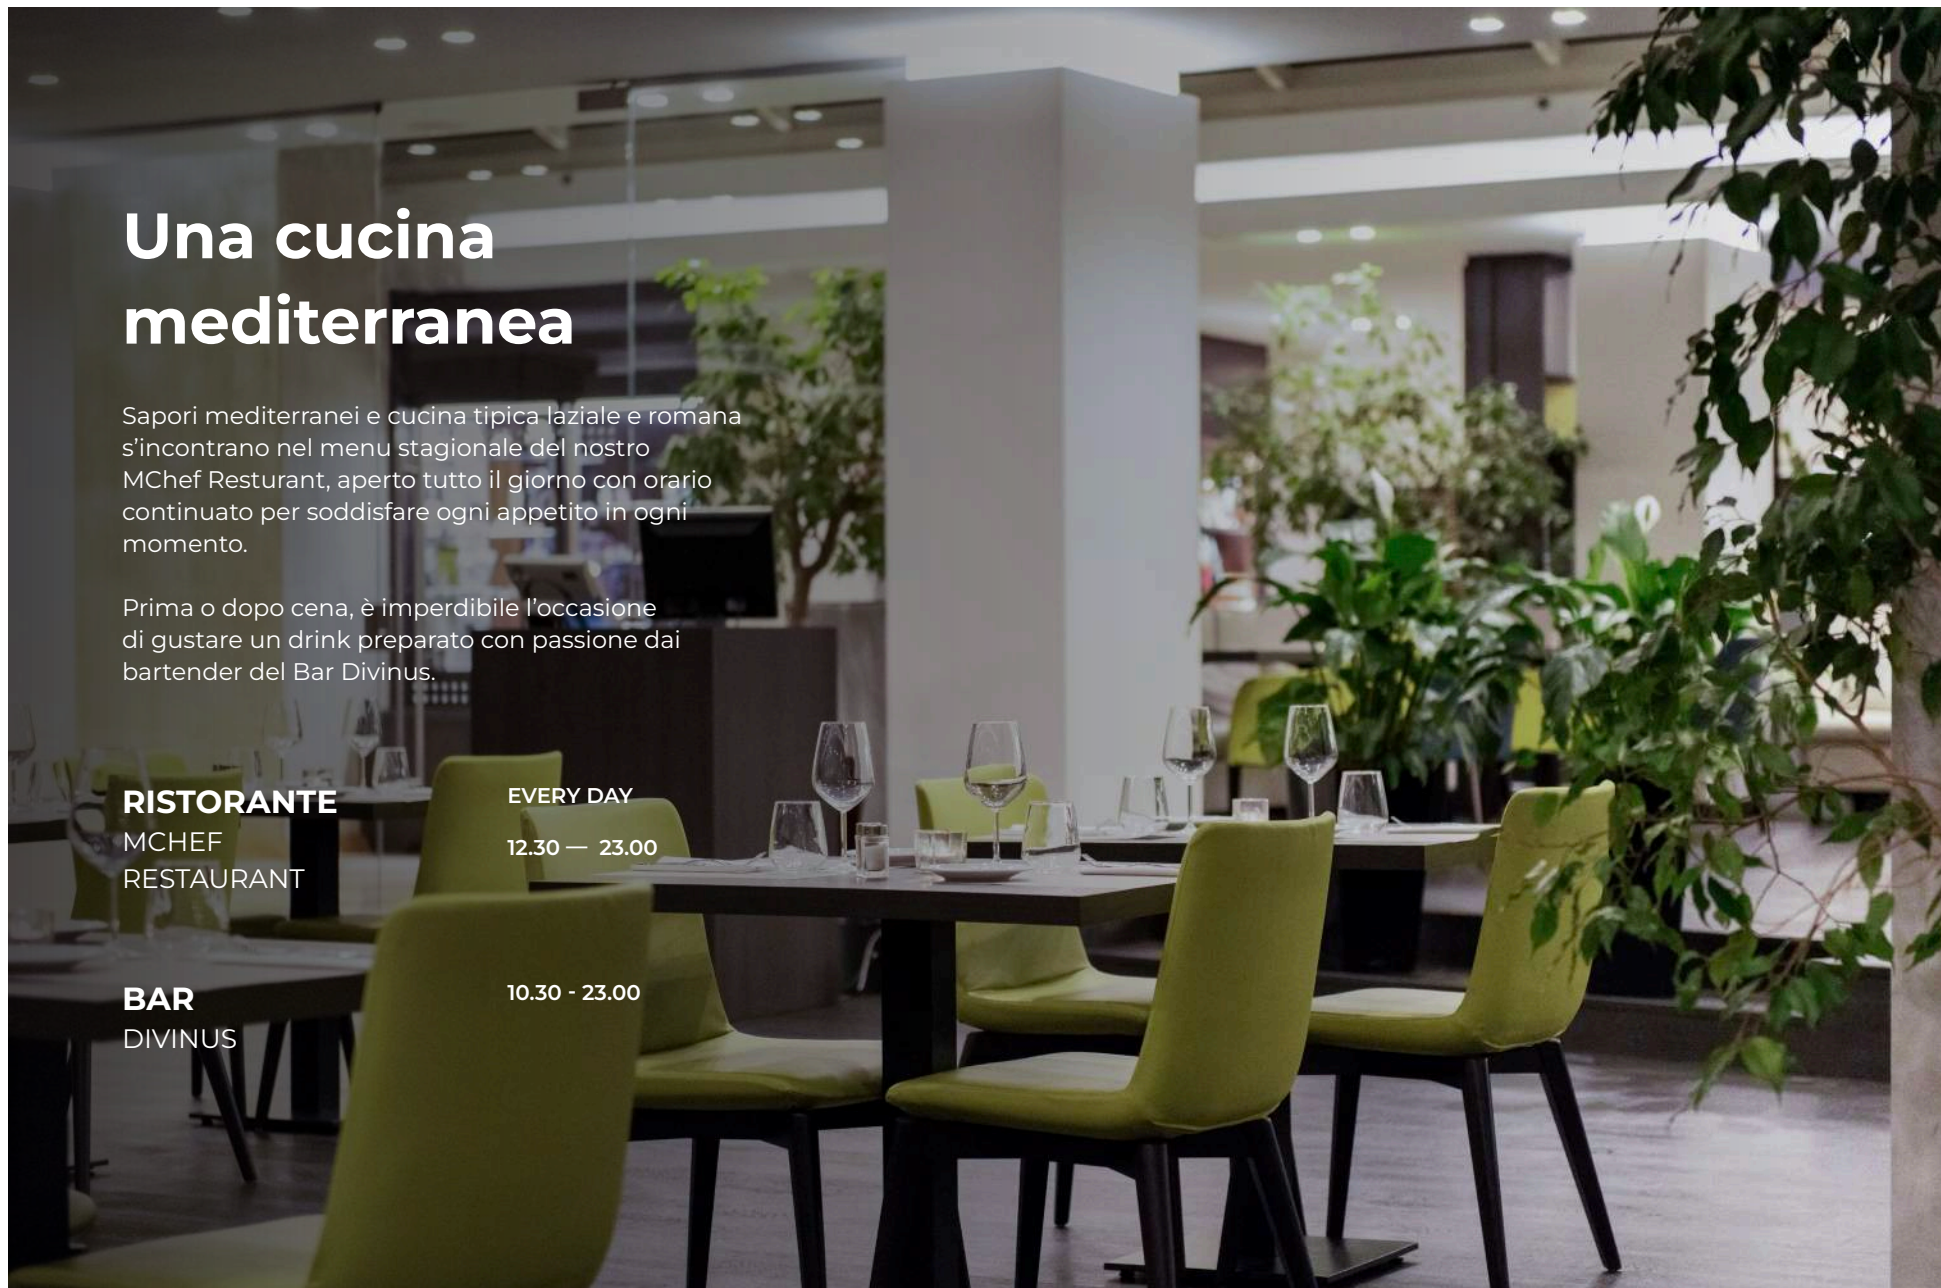

Sapori mediterranei e cucina tipica laziale e romana s'incontrano nel menu stagionale del nostro MChef Resturant, aperto tutto il giorno con orario continuato per soddisfare ogni appetito in ogni momento.

Prima o dopo cena, è imperdibile l'occasione di gustare un drink preparato con passione dai bartender del Bar Divinus.

RISTORANTE
MCHEF
RESTAURANT

EVERY DAY
12.30 — 23.00

BAR
DIVINUS

10.30 - 23.00

È tempo di benessere