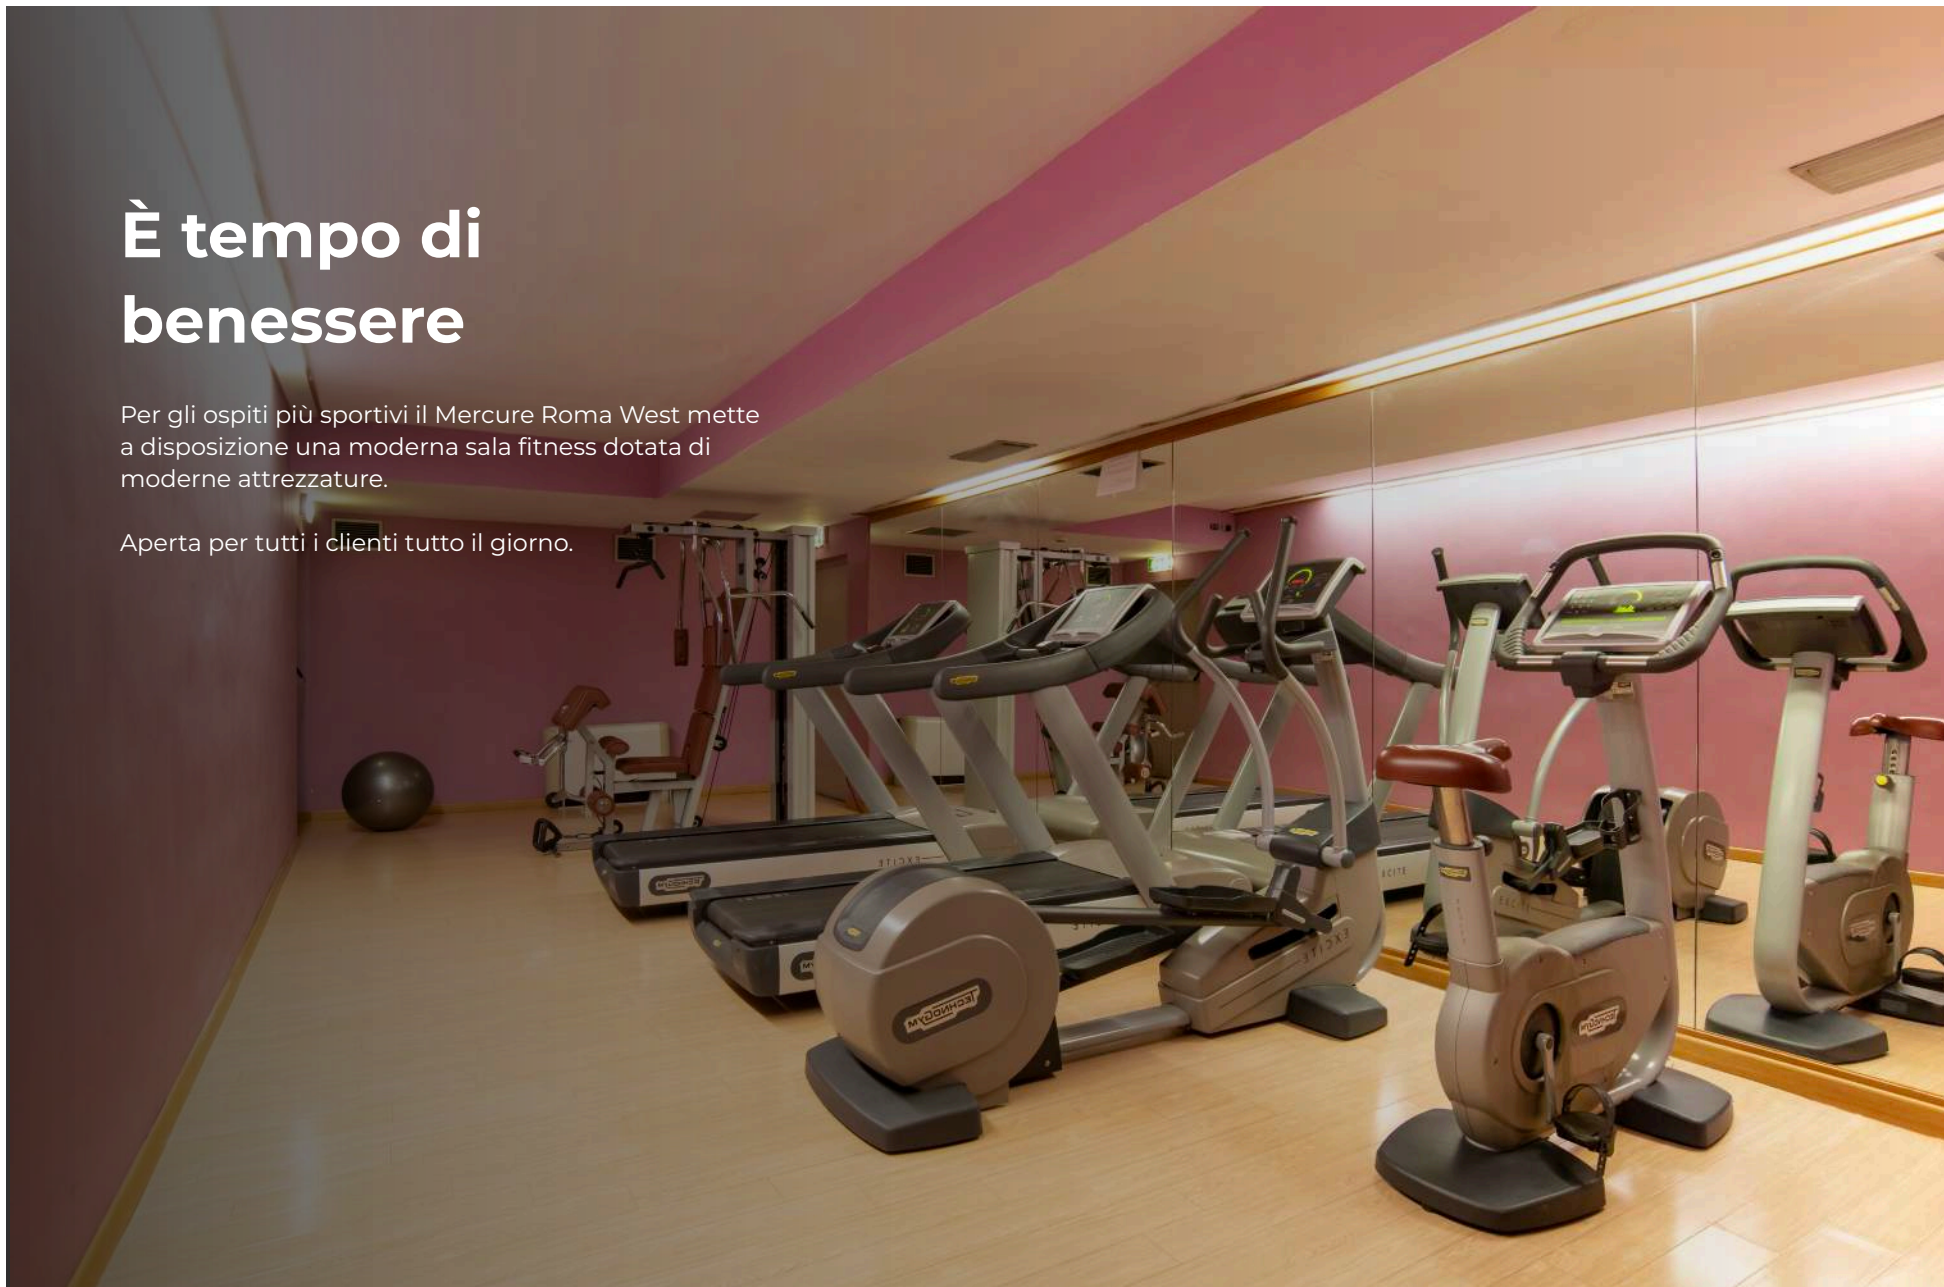

Prima o dopo cena, è imperdibile l'occasione di gustare un drink preparato con passione dai bartender del Bar Divinus.

RISTORANTE
MCHEF
RESTAURANT

EVERY DAY
12.30 — 23.00

BAR
DIVINUS

10.30 - 23.00

È tempo di benessere

Per gli ospiti più sportivi il Mercure Roma West mette a disposizione una moderna sala fitness dotata di moderne attrezzature.

Aperta per tutti i clienti tutto il giorno.

Diamo spazio ai tuoi progetti

Ampli e luminosi spazi renderanno piacevoli e più efficienti i tuoi eventi. Le nostre 15 sale modulabili, tutte con luce naturale, sono per antonomasia i luoghi delle decisioni importanti. Le idee diventano progetti e i progetti diventano realtà.